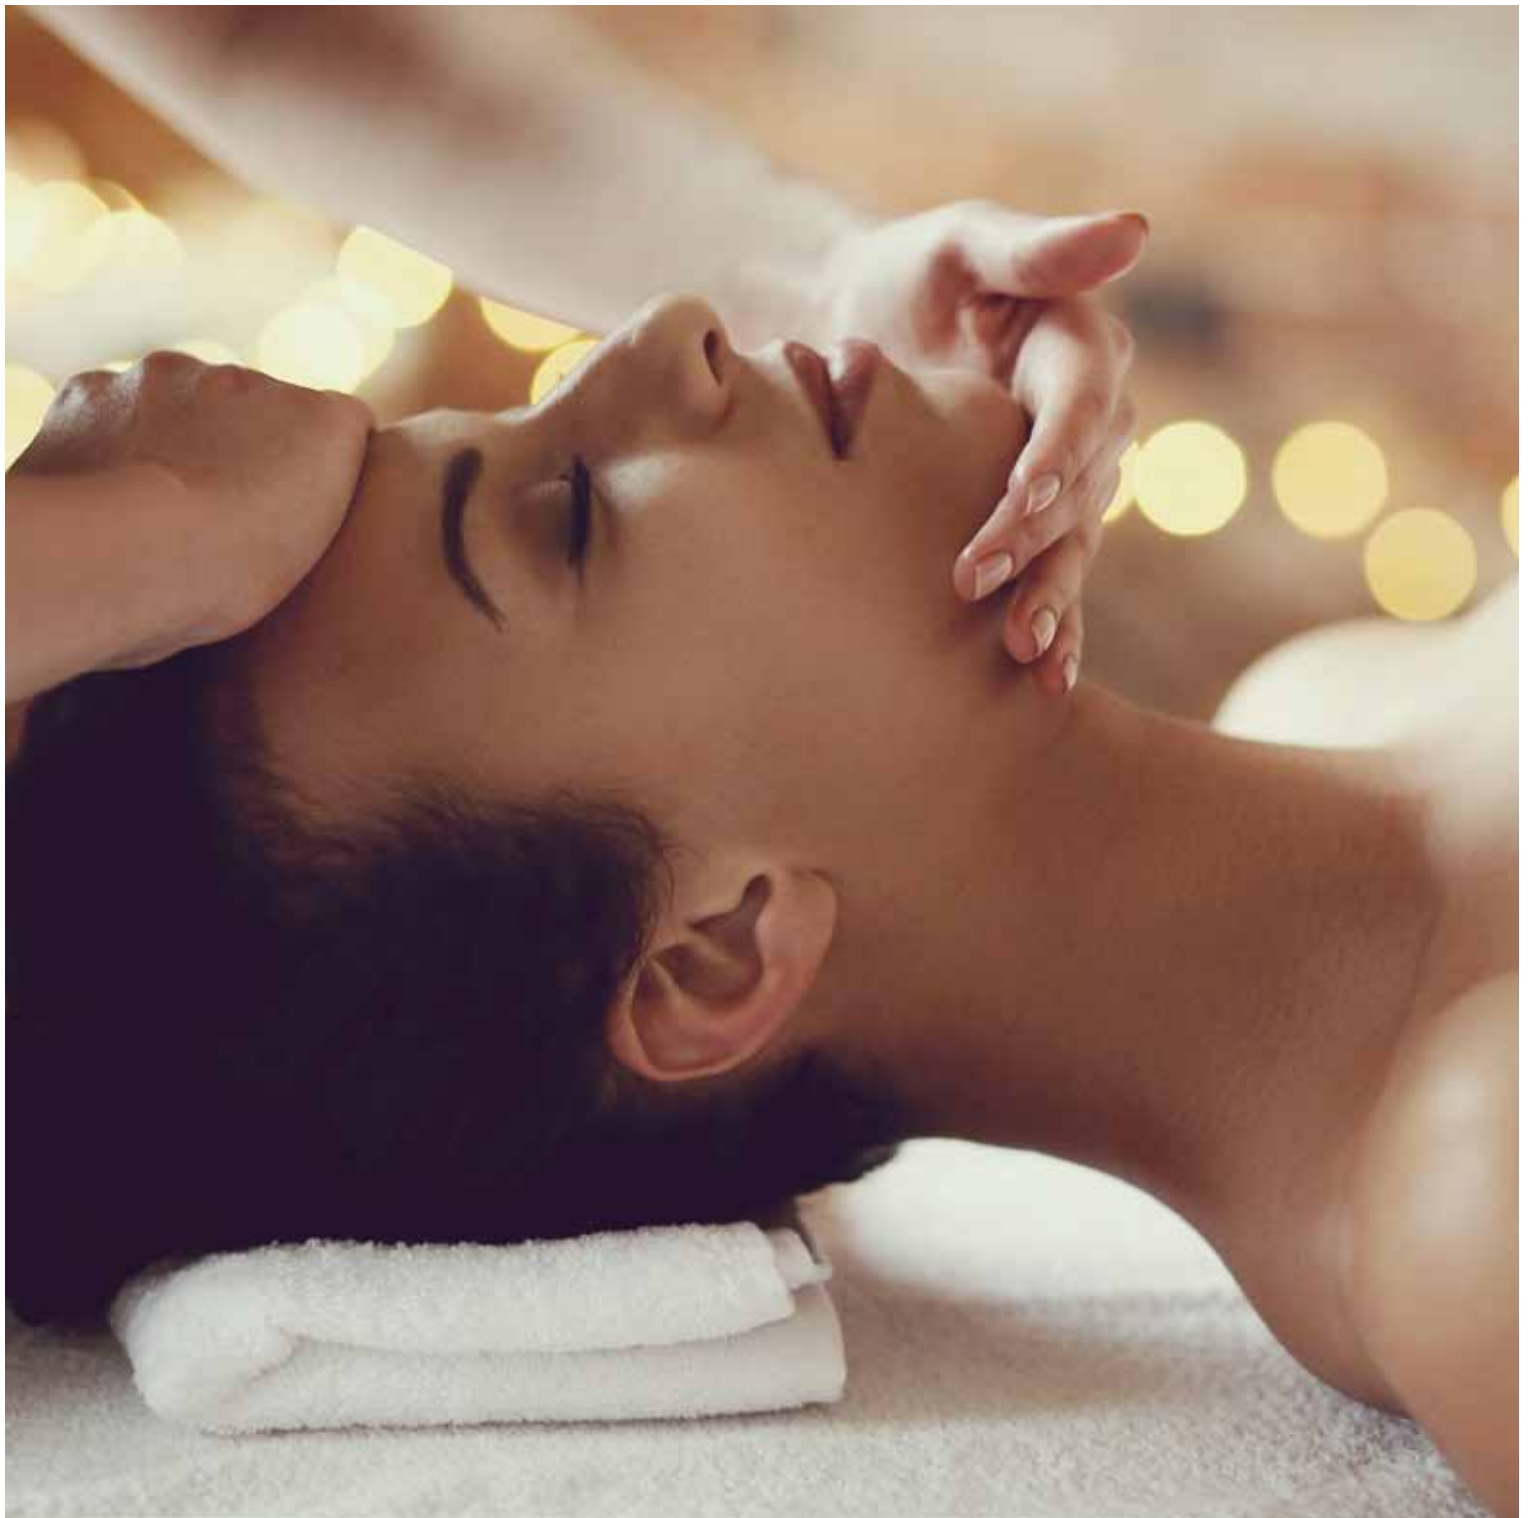

75 minuti **€ 120,00**

VITALBOLY *tamponi caldi con erbe aromatiche per migliorare il benessere fisico e godere di nuova forza ed energia.*

50 minuti **€ 80,00**

DORSALIS *esclusivo programma per il benessere della tua schiena, grazie agli efficaci prodotti naturali, al massaggio modulato con campane sonore e all'utilizzo delle coppette e dei tamponi caldi che aiutano a sciogliere le tensioni della muscolatura dorsale e a migliorare la dinamicità della tua colonna vertebrale.*

50 minuti **€ 80,00**

STONE MASSAGE *ideale per sciogliere le tensioni fisiche ed emotive ritrovando tranquillità e rilassamento profondo.*

75 minuti **€ 120,00**

7. MASSAGGI VISO

CRANIO CERVICO FACCIALE

Spalle, cuoio capelluto e volto sono le prime aree del nostro corpo a sopportare le tensioni più profonde...rilassa queste zone e il tuo benessere è assicurato.